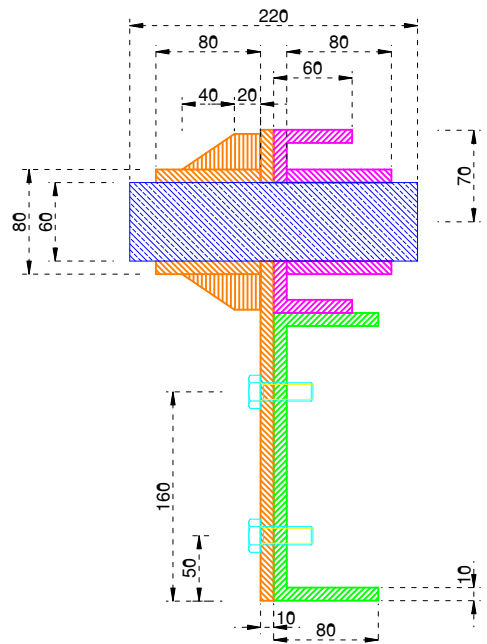

Vue intérieure

Profil

Vue extérieure

Unité: mm

Fixation AR articulée châssis / faux châssis

Date: 02/09/2018
Version: 0.3