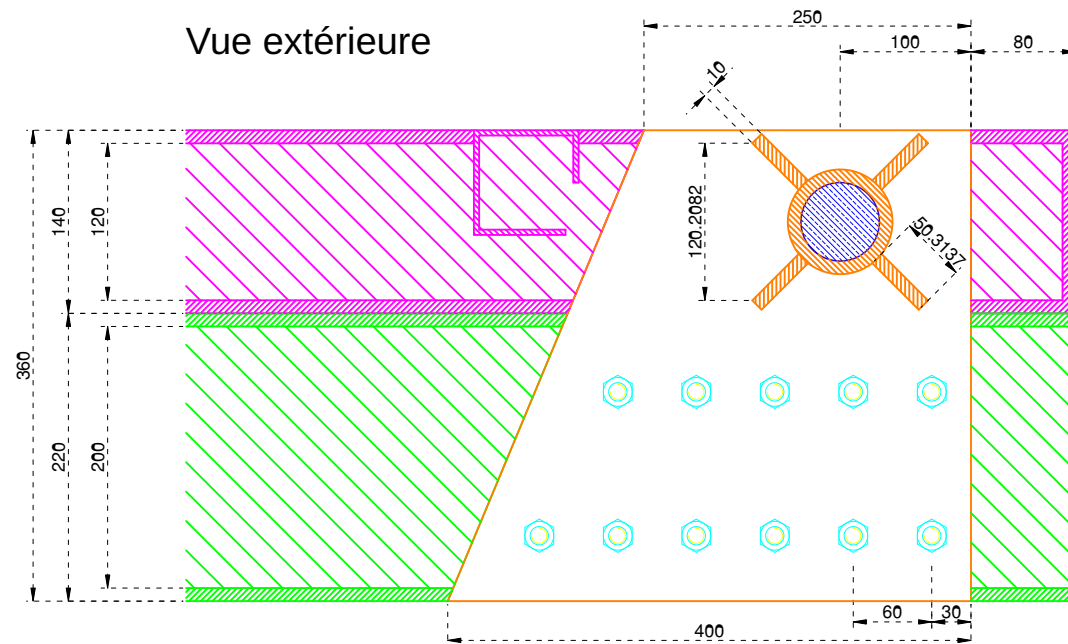

Vue intérieure

Profil

Vue extérieure

Unité: mm

Fixation AR articulée châssis / faux châssis

Date: 02/09/2018
Version: 0.3