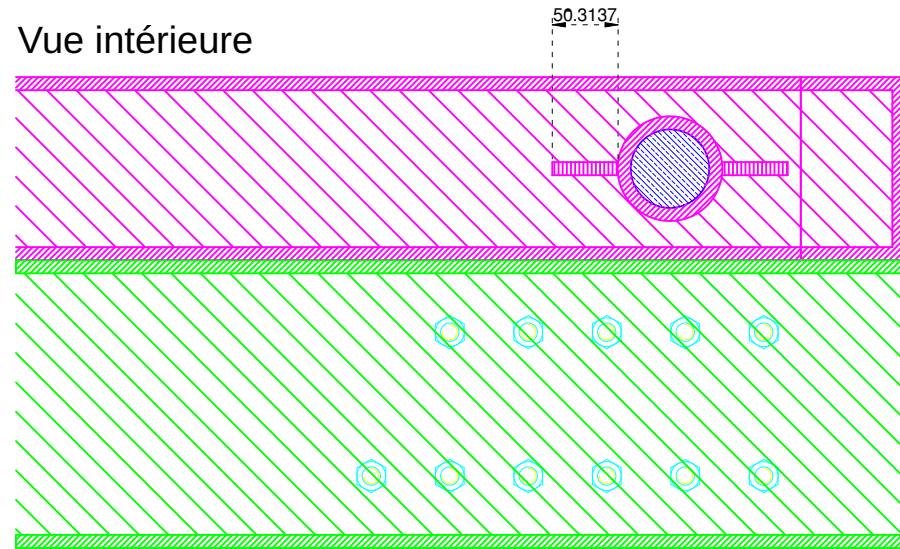

Vue intérieure

Profil

Vue extérieure

Unité: mm

Fixation AR articulée châssis / faux châssis

Date: 02/09/2018
Version: 0.3